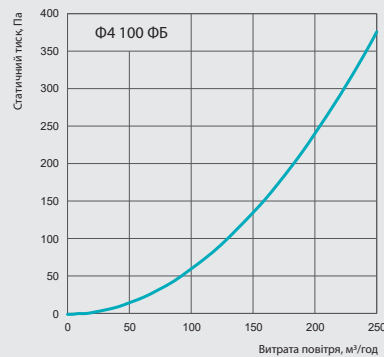

ДИФУЗОР Ф4 100 ФБ

Застосування:

- Сумісний з декоративними панелями, у тому числі скляними.
- Обладнаний фланцем для приєднання гнучких повітропроводів.
- Знімна зовнішня решітка для технічного обслуговування.

*Розміри вказані у мм