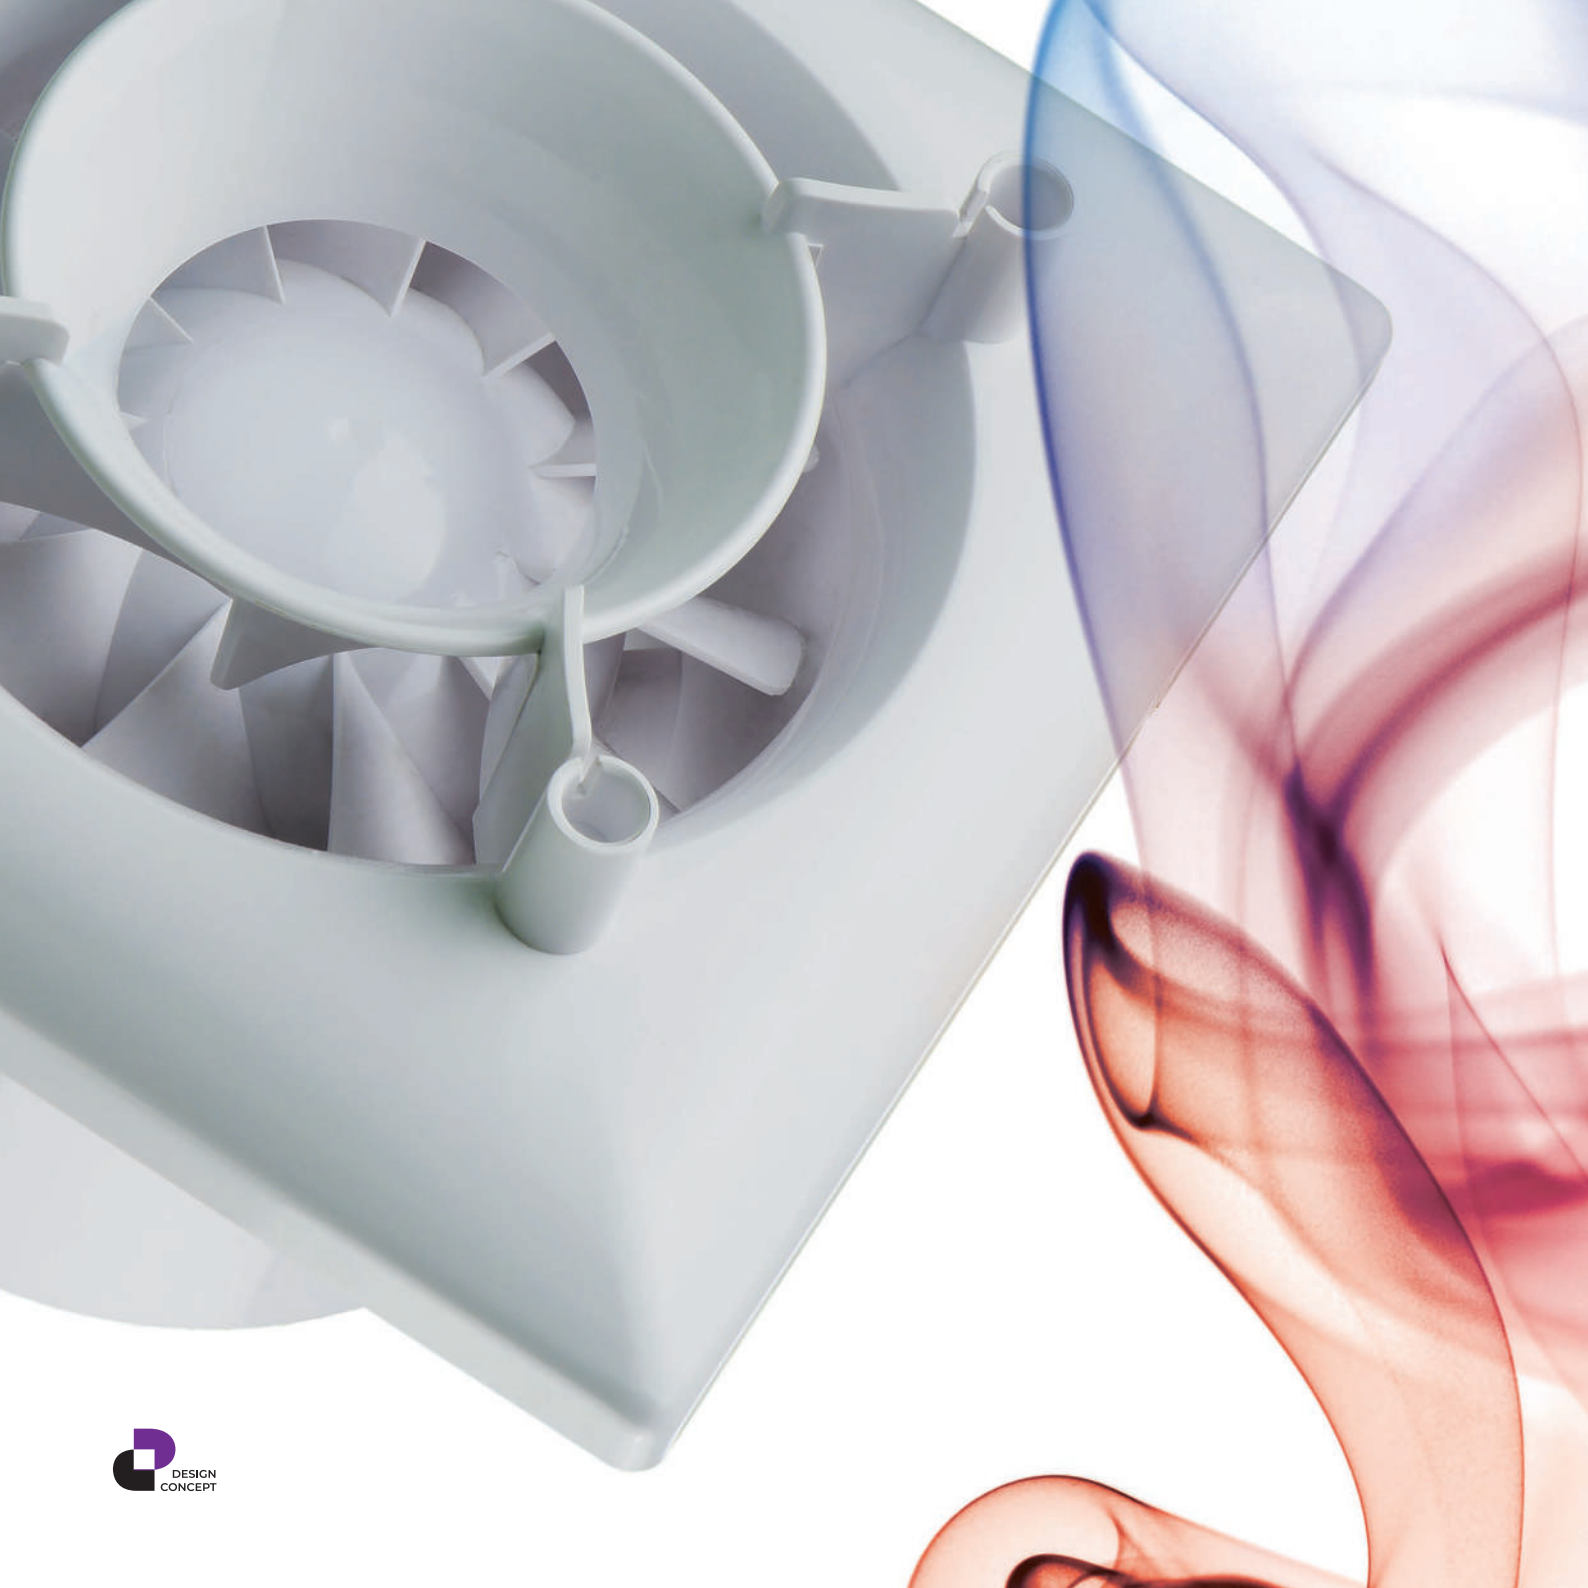

Плейн алюмат

Плейн хром

Глас чорний