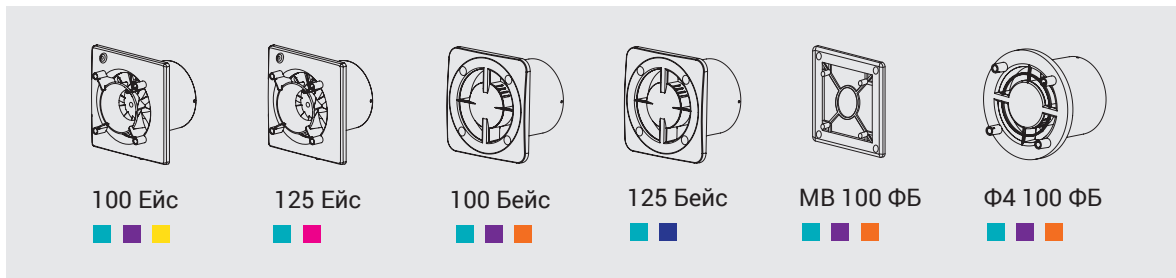

*Розміри вказані у мм

■ СУМІСНІСТЬ ПАНЕЛЕЙ ТА БАЗ

■ ФП 180 Плейн
■ ФП 160 Плейн

■ ФП 180 Плейн червоний
■ ФП 160 Плейн червоний

■ ФП 180 Плейн чорний сапфір
■ ФП 160 Плейн чорний сапфір

■ ФП 180 Плейн металік