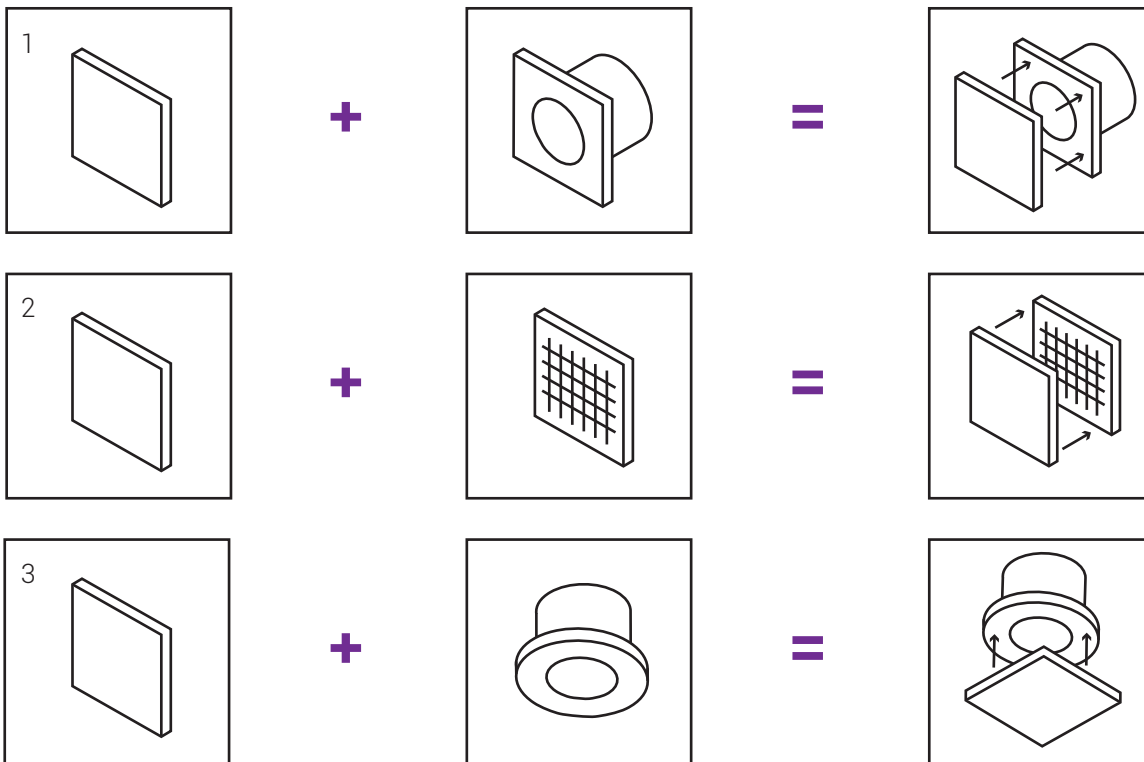

■ ПРО DESIGN CONCEPT

Серія Design Concept – це серія дизайнерських вентиляторів від світового лідера побутової вентиляції VENTS. Різноманіття універсальних знімних лицьових панелей дозволяє **підібрати дизайн вентилятора або вентиляційної решітки до будь-якого інтер'єру ванної або кухні.**

Висока якість вентиляторів VENTS, можливість настінного та стельового монтажу, великий вибір декорів лицьових панелей – усе це в новій серії вентиляторів Design Concept від VENTS.