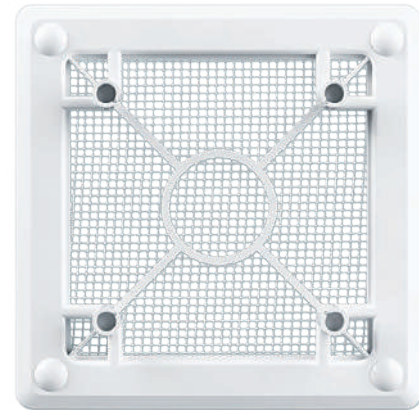

Має посилену конструкцію

Можливість застосування у системі з каналним вентилятором та дифузором

Можливість стельового монтажу, в тому числі зі скляними панелями

РЕШІТКА МВ 100 ФБ

Застосування:

- Сумісна зі стильними декоративними панелями.
- Для декоративного оформлення виходів припливних або витяжних вентиляційних систем побутових та громадських приміщень.
- Для настінного або стельового монтажу.