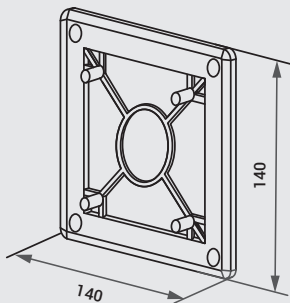

Має посилену конструкцію

Можливість застосування у системі з каналним вентилятором та дифузором

Можливість стельового монтажу, в тому числі зі скляними панелями

РЕШІТКА МВ 100 ФБ

Застосування:

- Сумісна зі стильними декоративними панелями.
- Для декоративного оформлення виходів припливних або витяжних вентиляційних систем побутових та громадських приміщень.
- Для настінного або стельового монтажу.