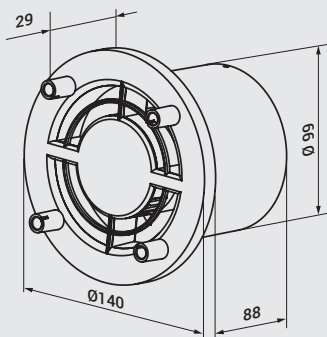

*Розміри вказані у мм

ДИФУЗОР Ф4 100 ФБ

Застосування:

- Сумісний з декоративними панелями, у тому числі скляними.
- Обладнаний фланцем для приєднання гнучких повітропроводів.
- Знімна зовнішня решітка для технічного обслуговування.