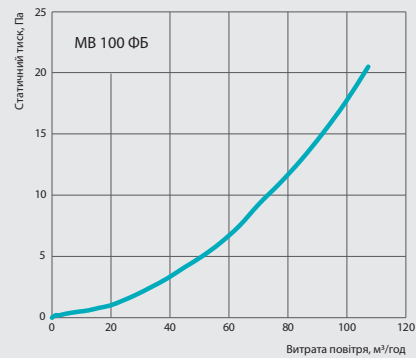

*Розміри вказані у мм