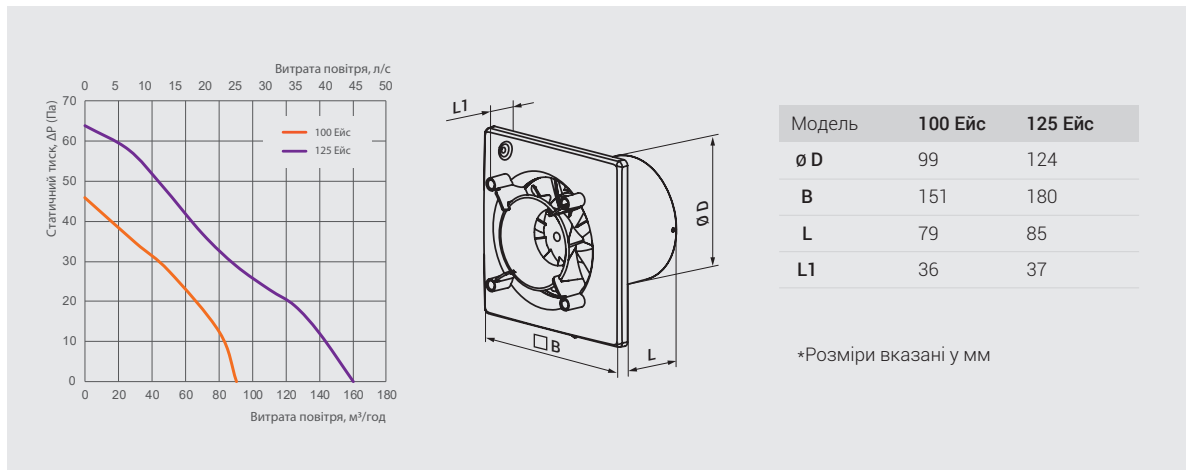

*Рівень звукового тиску зазначений для вентилятора зі встановленими панелями ФП/ФПА/ФПБ