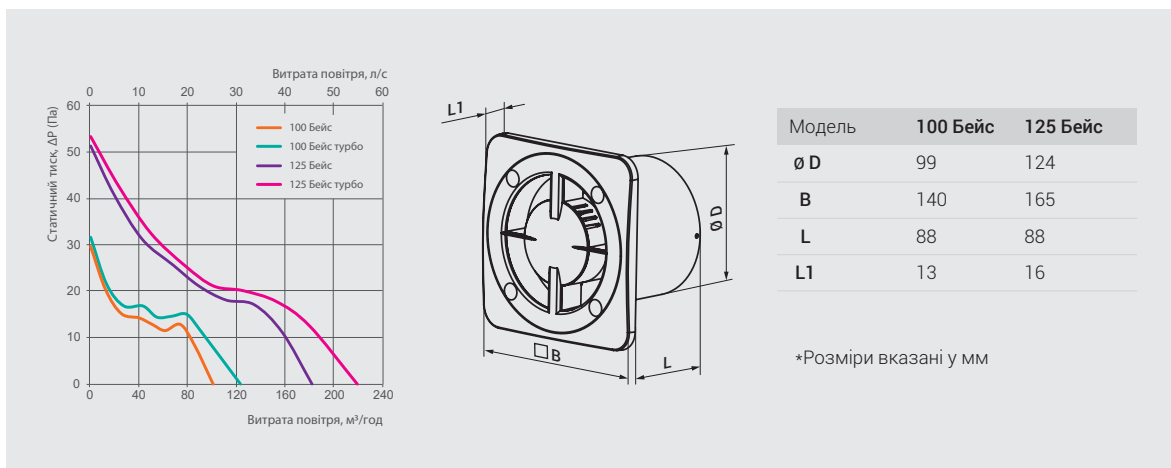

Можливе використання у якості стандартного тонкостінного вентилятора